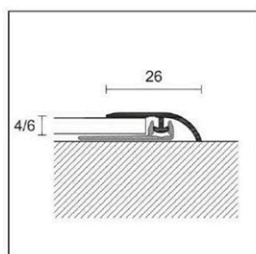

Profix Thin

Z/4 + PT/4

C/4 + PT/4/SA

S/4 + PT/4/SA

PROFIX THIN

lunghezza = 270 cm - conf. 20 pz

per pavimenti spess. da 4 a 6 mm

decori ALCROM® PLUS

	Z/4	C/4	S/4		Z/4	C/4	S/4
decoro 1003	85101	85201	85301	decoro 1060	85120	85220	85320
decoro 1006	85102	85202	85302	decoro 1063	85121	85221	85321
decoro 1009	85103	85203	85303	decoro 1066	85122	85222	85322
decoro 1012	85104	85204	85304	decoro 1069	85123	85223	85323
decoro 1015	85105	85205	85305	decoro 1072	85124	85224	85324
decoro 1018	85106	85206	85306	decoro 1075	85125	85225	85325
decoro 1021	85107	85207	85307	decoro 1078	85126	85226	85326
decoro 1024	85108	85208	85308	decoro 1081	85127	85227	85327
decoro 1027	85109	85209	85309	decoro 1084	85128	85228	85328
decoro 1030	85110	85210	85310	decoro 1087	85129	85229	85329
decoro 1033	85111	85211	85311	decoro 1090	85130	85230	85330
decoro 1036	85112	85212	85312	decoro 1093	85131	85231	85331
decoro 1039	85113	85213	85313	decoro 1096	85132	85232	85332
decoro 1042	85114	85214	85314	decoro 1099	85133	85233	85333
decoro 1045	85115	85215	85315	decoro 1102	85134	85234	85334
decoro 1048	85116	85216	85316	decoro 1105	85135	85235	85335
decoro 1051	85117	85217	85317	decoro 1108	85136	85236	85336
decoro 1054	85118	85218	85318	decoro 1111	85137	85237	85337
decoro 1057	85119	85219	85319	decoro 1114	85138	85238	85338