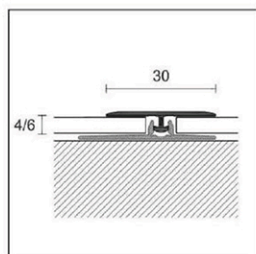

Profix Thin

Z/4 + PT/4

C/4 + PT/4/SA

S/4 + PT/4/SA

PROFIX THIN

lunghezza = 270 cm - conf. 20 pz

per pavimenti spess. da 4 a 6 mm

decori ALCROM® PLUS

	Z/4	C/4	S/4		Z/4	C/4	S/4
decoro 1003	85101	85201	85301	decoro 1060	85120	85220	85320
decoro 1006	85102	85202	85302	decoro 1063	85121	85221	85321
decoro 1009	85103	85203	85303	decoro 1066	85122	85222	85322
decoro 1012	85104	85204	85304	decoro 1069	85123	85223	85323
decoro 1015	85105	85205	85305	decoro 1072	85124	85224	85324
decoro 1018	85106	85206	85306	decoro 1075	85125	85225	85325
decoro 1021	85107	85207	85307	decoro 1078	85126	85226	85326
decoro 1024	85108	85208	85308	decoro 1081	85127	85227	85327
decoro 1027	85109	85209	85309	decoro 1084	85128	85228	85328
decoro 1030	85110	85210	85310	decoro 1087	85129	85229	85329
decoro 1033	85111	85211	85311	decoro 1090	85130	85230	85330
decoro 1036	85112	85212	85312	decoro 1093	85131	85231	85331
decoro 1039	85113	85213	85313	decoro 1096	85132	85232	85332
decoro 1042	85114	85214	85314	decoro 1099	85133	85233	85333
decoro 1045	85115	85215	85315	decoro 1102	85134	85234	85334
decoro 1048	85116	85216	85316	decoro 1105	85135	85235	85335
decoro 1051	85117	85217	85317	decoro 1108	85136	85236	85336
decoro 1054	85118	85218	85318	decoro 1111	85137	85237	85337
decoro 1057	85119	85219	85319	decoro 1114	85138	85238	85338