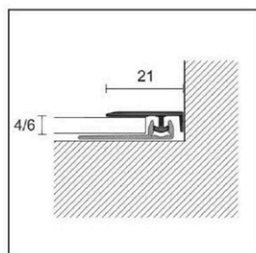

Profix Thin

Z/4 + PT/4

C/4 + PT/4/SA

S/4 + PT/4/SA

PROFIX THIN

lunghezza = 270 cm - conf. 20 pz

per pavimenti spess. da 4 a 6 mm

decori ALCROM® PLUS

	Z/4	C/4	S/4		Z/4	C/4	S/4
decoro 1003	85101	85201	85301	decoro 1060	85120	85220	85320
decoro 1006	85102	85202	85302	decoro 1063	85121	85221	85321
decoro 1009	85103	85203	85303	decoro 1066	85122	85222	85322
decoro 1012	85104	85204	85304	decoro 1069	85123	85223	85323
decoro 1015	85105	85205	85305	decoro 1072	85124	85224	85324
decoro 1018	85106	85206	85306	decoro 1075	85125	85225	85325
decoro 1021	85107	85207	85307	decoro 1078	85126	85226	85326
decoro 1024	85108	85208	85308	decoro 1081	85127	85227	85327
decoro 1027	85109	85209	85309	decoro 1084	85128	85228	85328
decoro 1030	85110	85210	85310	decoro 1087	85129	85229	85329
decoro 1033	85111	85211	85311	decoro 1090	85130	85230	85330
decoro 1036	85112	85212	85312	decoro 1093	85131	85231	85331
decoro 1039	85113	85213	85313	decoro 1096	85132	85232	85332
decoro 1042	85114	85214	85314	decoro 1099	85133	85233	85333
decoro 1045	85115	85215	85315	decoro 1102	85134	85234	85334
decoro 1048	85116	85216	85316	decoro 1105	85135	85235	85335
decoro 1051	85117	85217	85317	decoro 1108	85136	85236	85336
decoro 1054	85118	85218	85318	decoro 1111	85137	85237	85337
decoro 1057	85119	85219	85319	decoro 1114	85138	85238	85338