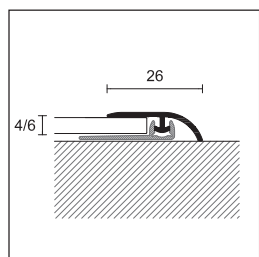

Z/4 alluminio anodizzato argento

C/4 alluminio anodizzato argento

S/4 alluminio anodizzato argento

Profix Thin è un sistema per la posa flottante di pavimenti in LVT da 4 a 6 mm. Il profilo giunzione Z/4, il profilo raccordo C/4 ed il profilo di chiusura S/4 sono disponibili in finitura anodizzata e rivestita ALCROM® PLUS. I profili top vanno fissati ad incastro sulla base in PVC.

Z/4 + PT/4

C/4 + PT/4/SA

S/4 + PT/4/SA

**PROFIX THIN**

lunghezza = 270 cm - conf. 20 pz

per pavimenti spess. da 4 a 6 mm

**decori ALCROM® PLUS**

	Z/4	C/4	S/4		Z/4	C/4	S/4
decoro 1003	85101	85201	85301	decoro 1060	85120	85220	85320
decoro 1006	85102	85202	85302	decoro 1063	85121	85221	85321
decoro 1009	85103	85203	85303	decoro 1066	85122	85222	85322
decoro 1012	85104	85204	85304	decoro 1069	85123	85223	85323
decoro 1015	85105*	85205*	85305*	decoro 1072	85124*	85224*	85324*
decoro 1018	85106*	85206*	85306*	decoro 1075	85125*	85225*	85325*
decoro 1021	85107	85207	85307	decoro 1078	85126*	85226*	85326*
decoro 1024	85108	85208	85308	decoro 1081	85127	85227	85327
decoro 1027	85109*	85209*	85309*	decoro 1084	85128	85228	85328
decoro 1030	85110	85210	85310	decoro 1087	85129	85229	85329
decoro 1033	85111	85211	85311	decoro 1090	85130	85230	85330
decoro 1036	85112	85212	85312	decoro 1093	85131*	85231*	85331*
decoro 1039	85113*	85213*	85313*	decoro 1096	85132*	85232*	85332*
decoro 1042	85114	85214	85314	decoro 1099	85133*	85233*	85333*
decoro 1045	85115	85215	85315	decoro 1102	85134*	85234*	85334*
decoro 1048	85116*	85216*	85316*	decoro 1105	85135	85235	85335
decoro 1051	85117	85217	85317	decoro 1108	85136	85236	85336
decoro 1054	85118	85218	85318	decoro 1111	85137	85237	85337
decoro 1057	85119	85219	85319	decoro 1114	85138*	85238*	85338*
<b>euro/m</b>	<b>4,37</b>	<b>4,37</b>	<b>4,37</b>		<b>4,37</b>	<b>4,37</b>	<b>4,37</b>