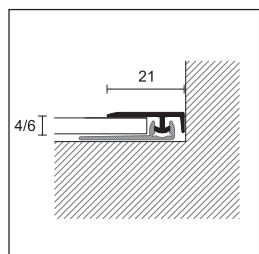

Z/4 alluminio anodizzato argento

C/4 alluminio anodizzato argento

S/4 alluminio anodizzato argento

Profix Thin è un sistema per la posa flottante di pavimenti in LVT da 4 a 6 mm. Il profilo giunzione Z/4, il profilo raccordo C/4 ed il profilo di chiusura S/4 sono disponibili in finitura anodizzata e rivestita ALCROM® PLUS. I profili top vanno fissati ad incastro sulla base in PVC.

Z/4 + PT/4

C/4 + PT/4/SA

S/4 + PT/4/SA

**PROFIX THIN**

lunghezza = 270 cm - conf. 20 pz

per pavimenti spess. da 4 a 6 mm

**decori ALCROM® PLUS**

	Z/4	C/4	S/4		Z/4	C/4	S/4
decoro 1003	85101	85201	85301	decoro 1060	85120	85220	85320
decoro 1006	85102	85202	85302	decoro 1063	85121	85221	85321
decoro 1009	85103	85203	85303	decoro 1066	85122	85222	85322
decoro 1012	85104	85204	85304	decoro 1069	85123	85223	85323
decoro 1015	85105*	85205*	85305*	decoro 1072	85124*	85224*	85324*
decoro 1018	85106*	85206*	85306*	decoro 1075	85125*	85225*	85325*
decoro 1021	85107	85207	85307	decoro 1078	85126*	85226*	85326*
decoro 1024	85108	85208	85308	decoro 1081	85127	85227	85327
decoro 1027	85109*	85209*	85309*	decoro 1084	85128	85228	85328
decoro 1030	85110	85210	85310	decoro 1087	85129	85229	85329
decoro 1033	85111	85211	85311	decoro 1090	85130	85230	85330
decoro 1036	85112	85212	85312	decoro 1093	85131*	85231*	85331*
decoro 1039	85113*	85213*	85313*	decoro 1096	85132*	85232*	85332*
decoro 1042	85114	85214	85314	decoro 1099	85133*	85233*	85333*
decoro 1045	85115	85215	85315	decoro 1102	85134*	85234*	85334*
decoro 1048	85116*	85216*	85316*	decoro 1105	85135	85235	85335
decoro 1051	85117	85217	85317	decoro 1108	85136	85236	85336
decoro 1054	85118	85218	85318	decoro 1111	85137	85237	85337
decoro 1057	85119	85219	85319	decoro 1114	85138*	85238*	85338*
<b>euro/m</b>	<b>4,37</b>	<b>4,37</b>	<b>4,37</b>		<b>4,37</b>	<b>4,37</b>	<b>4,37</b>