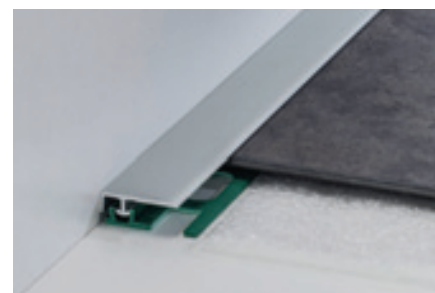

S/4 + PT/4/SA

Per ordinare PT/4 e PT/4/SA nella confezione da 100 pz far seguire al codice dell'articolo /100 (Esempio codice 85081 diventa 85081/100) Confezione da 100 pz. di PT/4 e PT/4/SA €/mt **0,98**

Vendita all'unità vedi pag 303