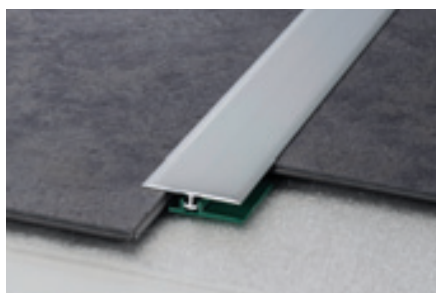

PROFIX THIN

lunghezza = 270 cm - conf. 20 pz		per pavimenti spess. da 4 a 6 mm		
ART.		Z/4	C/4	S/4
finitura				
ALLUMINIO				
anodizzato argento		85050	85060	85070
<i>euro/m</i>		2,61	2,61	2,61
anodizzato oro sabbia		85052	85062	85072
anodizzato titanio		85054	85064	85074
<i>euro/m</i>		2,91	2,91	2,91
anodizzato bronzo elox		85056	85066	85076
<i>euro/m</i>		3,12	3,12	3,12

PROFIX THIN - BASI

lunghezza = 270 cm - conf. 20 pz		per pavimenti spess. da 4 a 6 mm	
ART.		PT/4	PT/4/SA
finitura			
PVC			
verde		85081	85083
<i>euro/m</i>		1,20	1,19

Z/4 + PT/4

Per ordinare PT/4 e PT/4/SA nella confezione da 100 pz far seguire al codice dell'articolo /100 (Esempio codice 85081 diventa 85081/100) Confezione da 100 pz. di PT/4 e PT/4/SA €/mt **0,98**

Vendita all'unità vedi pag 303