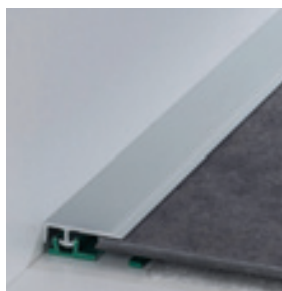

Z/4 alluminio anodizzato argento

C/4 alluminio anodizzato argento

S/4 alluminio anodizzato argento

Profix Thin è un sistema per la posa flottante di pavimenti in LVT da 4 a 6 mm. Il profilo giunzione Z/4, il profilo raccordo C/4 ed il profilo di chiusura S/4 sono disponibili in finitura anodizzata e rivestita ALCROM® PLUS. I profili top vanno fissati ad incastro sulla base in PVC.