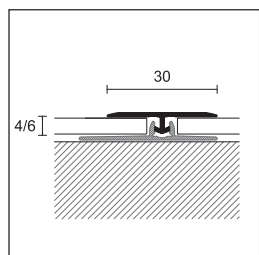

Z/4 alluminio anodizzato argento

C/4 alluminio anodizzato argento

S/4 alluminio anodizzato argento

Profix Thin è un sistema per la posa flottante di pavimenti in LVT da 4 a 6 mm. Il profilo giunzione Z/4, il profilo raccordo C/4 ed il profilo di chiusura S/4 sono disponibili in finitura anodizzata e rivestita ALCROM® PLUS. I profili top vanno fissati ad incastro sulla base in PVC.

Z/4 + PT/4

C/4 + PT/4/SA

S/4 + PT/4/SA

**PROFIX THIN**

lunghezza = 270 cm - conf. 20 pz

per pavimenti spess. da 4 a 6 mm

**decori ALCROM® PLUS**

	Z/4	C/4	S/4		Z/4	C/4	S/4
decoro 1003	85101	85201	85301	decoro 1060	85120	85220	85320
decoro 1006	85102	85202	85302	decoro 1063	85121	85221	85321
decoro 1009	85103	85203	85303	decoro 1066	85122	85222	85322
decoro 1012	85104	85204	85304	decoro 1069	85123	85223	85323
decoro 1015	85105*	85205*	85305*	decoro 1072	85124*	85224*	85324*
decoro 1018	85106*	85206*	85306*	decoro 1075	85125*	85225*	85325*
decoro 1021	85107	85207	85307	decoro 1078	85126*	85226*	85326*
decoro 1024	85108	85208	85308	decoro 1081	85127	85227	85327
decoro 1027	85109*	85209*	85309*	decoro 1084	85128	85228	85328
decoro 1030	85110	85210	85310	decoro 1087	85129	85229	85329
decoro 1033	85111	85211	85311	decoro 1090	85130	85230	85330
decoro 1036	85112	85212	85312	decoro 1093	85131*	85231*	85331*
decoro 1039	85113*	85213*	85313*	decoro 1096	85132*	85232*	85332*
decoro 1042	85114	85214	85314	decoro 1099	85133*	85233*	85333*
decoro 1045	85115	85215	85315	decoro 1102	85134*	85234*	85334*
decoro 1048	85116*	85216*	85316*	decoro 1105	85135	85235	85335
decoro 1051	85117	85217	85317	decoro 1108	85136	85236	85336
decoro 1054	85118	85218	85318	decoro 1111	85137	85237	85337
decoro 1057	85119	85219	85319	decoro 1114	85138*	85238*	85338*
<b>euro/m</b>	<b>4,37</b>	<b>4,37</b>	<b>4,37</b>		<b>4,37</b>	<b>4,37</b>	<b>4,37</b>