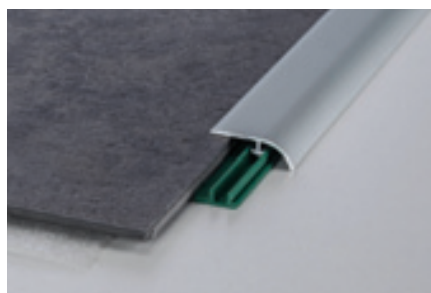

**PROFIX THIN - BASI**

lunghezza = 270 cm - conf. 20 pz		per pavimenti spess. da 4 a 6 mm	
ART.		PT/4	PT/4/SA
<b>finitura</b>			
<b>PVC</b>			
verde		85081	85083
<i>euro/m</i>		1,20	1,19

PT/4  
PT/4/SA

Z/4 + PT/4