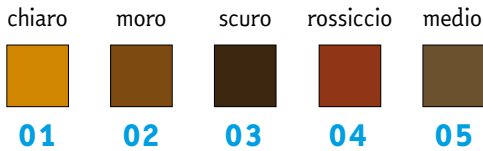

## MARCATORE RITOCO LEGNO

Il ritocco per legno superiore per qualità, efficacia e rendimento; è perfetto per mobili, porte, cornici e oggetti in legno pregiato.

Asciuga in pochi secondi ed è resistente all'acqua e all'alcool.

### SCRATCH FIX

disponibile in 5 colori:

*I COLORI SE PASSATI PIÙ VOLTE  
CONSENTONO SFUMATURE PIÙ SCURE*

P1200

PUNTA IN FELTRO DA 4,5 MM  
A TAGLIO DIAGONALE

AGISCE COME UN MORDENTE.  
PENETRA NEL LEGNO MANTENENDO IL  
DISEGNO DELLE VENATURE NATURALI