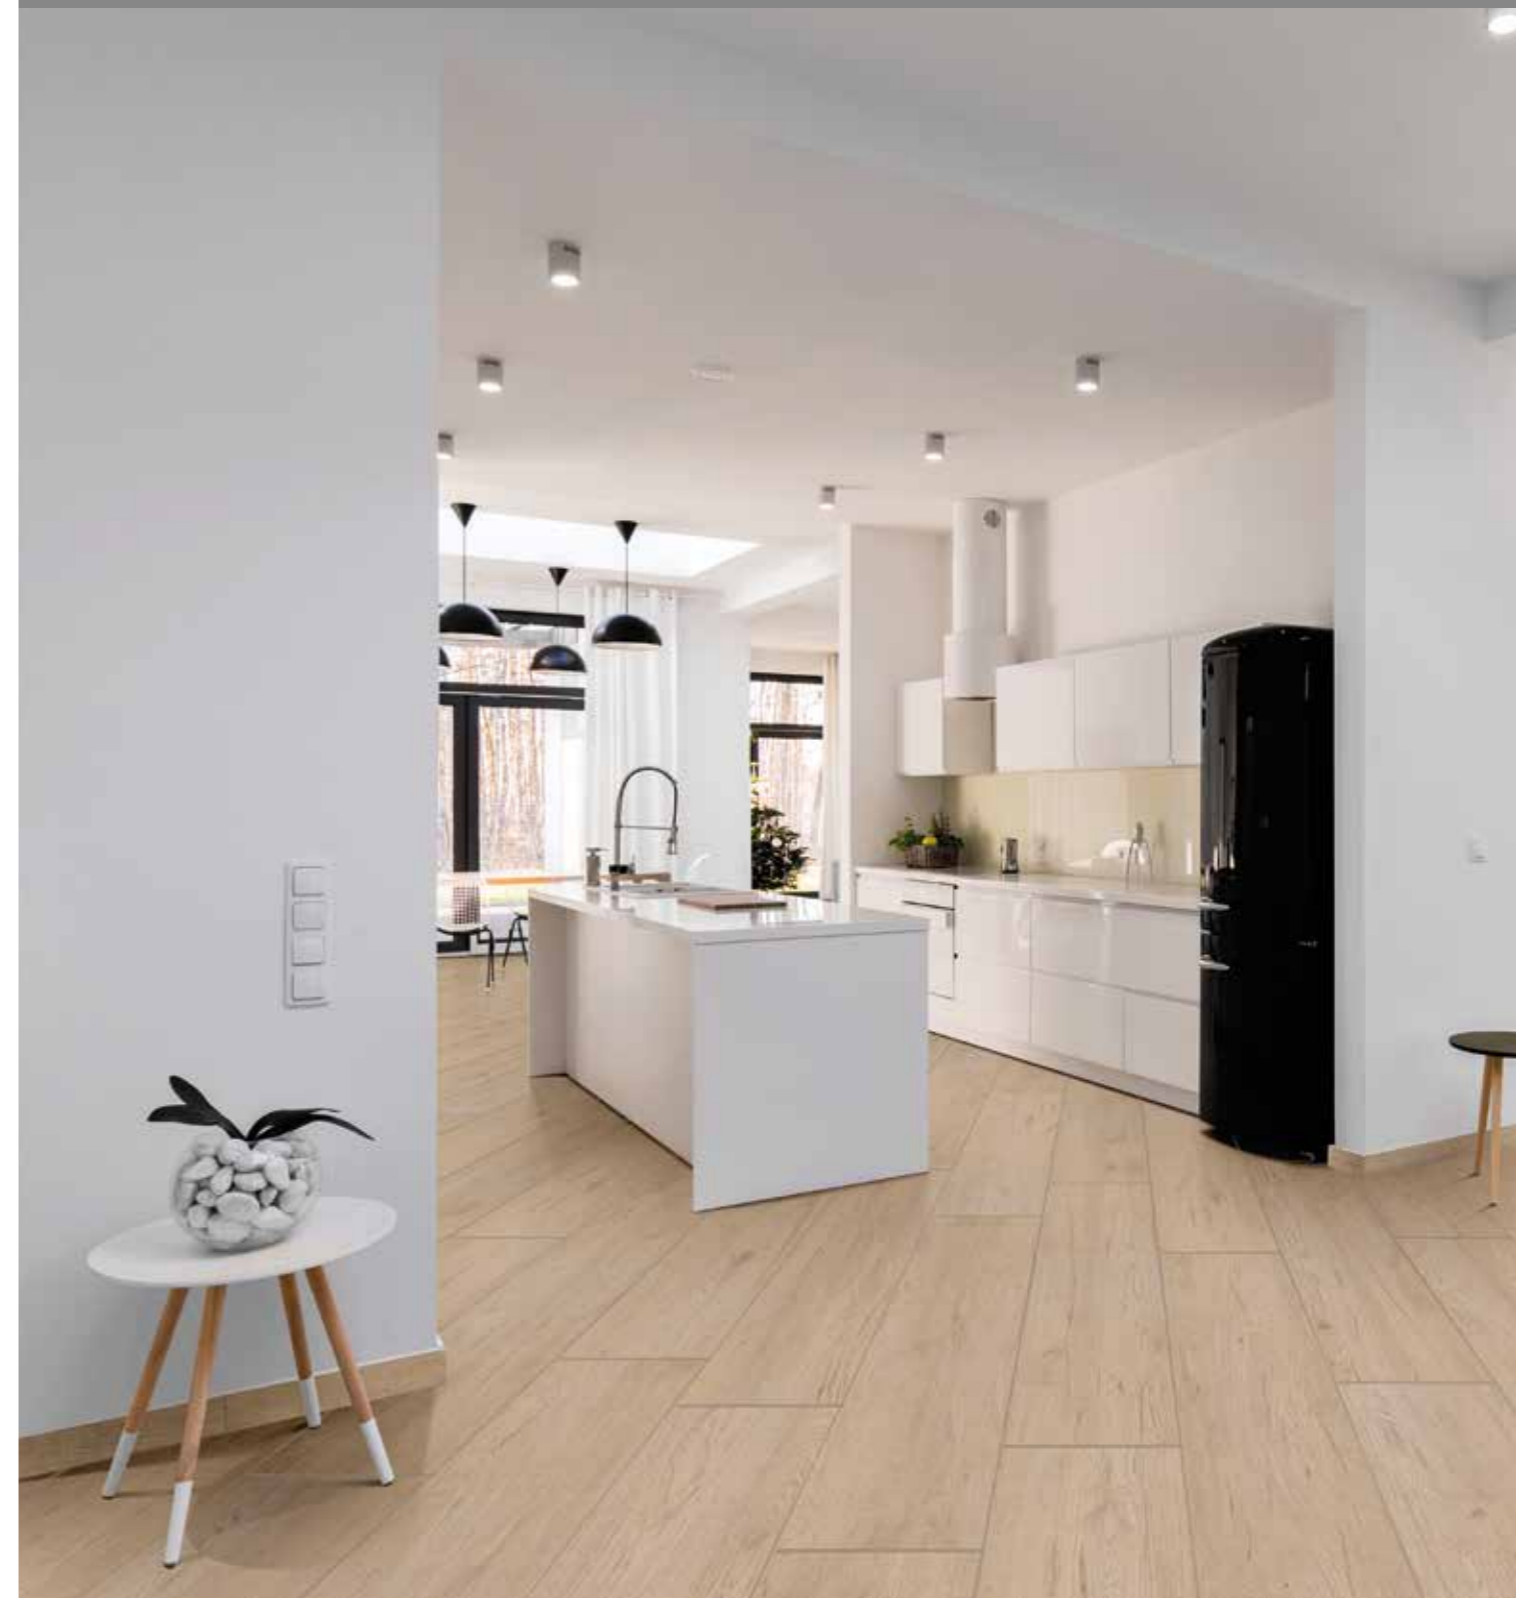

SIERRA ROVERE 20x122