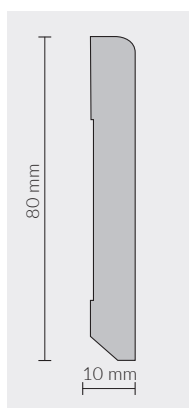

La massima resistenza e stabilità

S0611

S0611 / BIANCO 60x10mm

BATTISCOPA 5905167817742

2,4 m 24 m 2208 m

S0810

S0810 / BIANCO 80x10mm

BATTISCOPA 5905167817759

2,4 m 24 m 1512 m

S0810 / GRIGIO CHIARO 80x10mm

BATTISCOPA 5905167817766

2,4 m 24 m 1512 m

S0810 / GRIGIO 80x10mm

BATTISCOPA 5905167817773

2,4 m 24 m 1512 m

S0820

S0820 / BIANCO 80x10mm

BATTISCOPA 5905167817780

2,4 m 24 m 1512 m

S0950

S0950 / BIANCO 95x19mm

BATTISCOPA 5905167817797

2,4 m 24 m 1176 m

MONTAGGIO