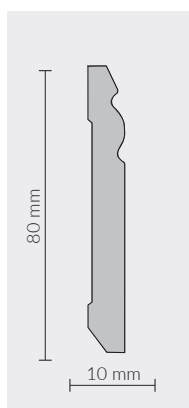

La massima resistenza e stabilità

S0611

S0611 / BIANCO 60x10mm

BATTISCOPA 5905167817742

2,4 m 24 m 2208 m

S0810

S0810 / BIANCO 80x10mm

BATTISCOPA 5905167817759

2,4 m 24 m 1512 m

S0810 / GRIGIO CHIARO 80x10mm

BATTISCOPA 5905167817766

2,4 m 24 m 1512 m

S0810 / GRIGIO 80x10mm

BATTISCOPA 5905167817773

2,4 m 24 m 1512 m

S0820

S0820 / BIANCO 80x10mm

BATTISCOPA 5905167817780

2,4 m 24 m 1512 m

S0950

S0950 / BIANCO 95x19mm

BATTISCOPA 5905167817797

2,4 m 24 m 1176 m

MONTAGGIO