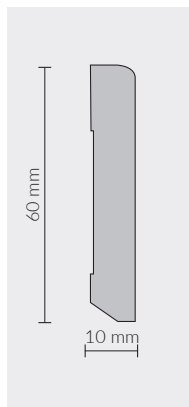

La massima resistenza e stabilità

S0611

S0611 / BIANCO 60x10mm

BATTISCOPA 5905167817742

2,4 m 24 m 2208 m

S0810

S0810 / BIANCO 80x10mm

BATTISCOPA 5905167817759

2,4 m 24 m 1512 m

S0810 / GRIGIO CHIARO 80x10mm

BATTISCOPA 5905167817766

2,4 m 24 m 1512 m

S0810 / GRIGIO 80x10mm

BATTISCOPA 5905167817773

2,4 m 24 m 1512 m

S0820

S0820 / BIANCO 80x10mm

BATTISCOPA 5905167817780

2,4 m 24 m 1512 m

S0950

S0950 / BIANCO 95x19mm

BATTISCOPA 5905167817797

2,4 m 24 m 1176 m

MONTAGGIO