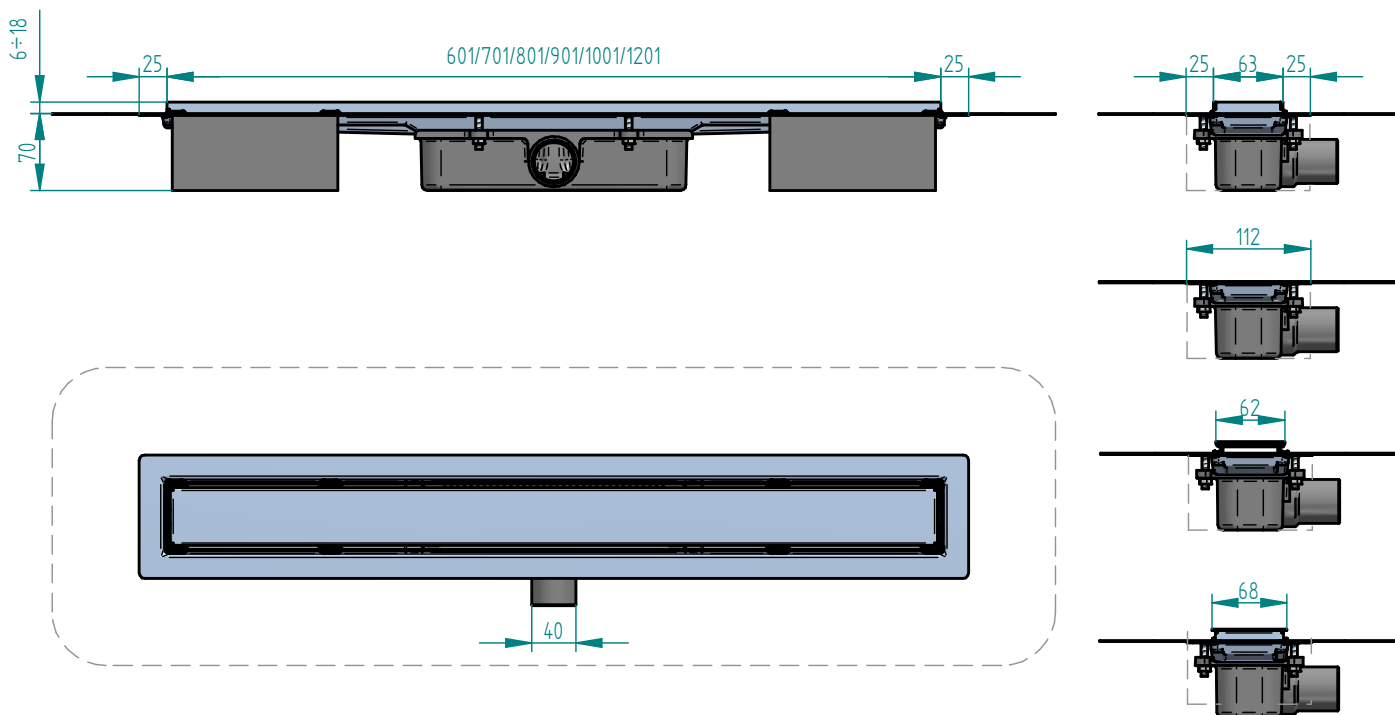

Misure antincendio

In caso di incendio utilizzare prodotti chimici per lo spegnimento, sabbia asciutta, o agenti estinguenti solidi.

Note

I presenti articoli devono essere maneggiati con cautela avendo cura di utilizzare idonei guanti onde prevenire lesioni e/o tagli alle mani. Le indicazioni e le prescrizioni della presente, pur corrispondendo alla nostra esperienza, sono da ritenersi puramente di carattere indicativo e dovranno essere confermate da esaurienti applicazioni pratiche. Profilpas declina ogni responsabilità per eventuali danni a persone o cose derivanti da un uso improprio del prodotto. L'utilizzatore è tenuto a stabilire se il prodotto sia o meno idoneo all'impiego e se ne assume ogni responsabilità derivante da una non corretta posa del materiale.

PP Drain Aqua

Vista in pianta con Classic Cover

Vista in pianta con Cover Invisible