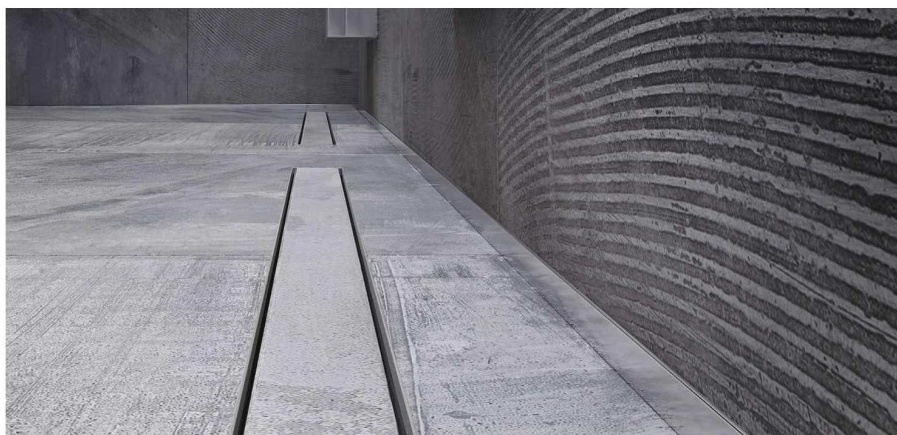

PP Drain Aqua - Invisible Cover

INVISIBLE COVER

ART.	finitura	L						
		60 cm	70 cm	80 cm	90 cm	100 cm	120 cm	
ALLUMINIO								
XPI/	alluminio naturale		22130	22131	22132	22133	22134	22135