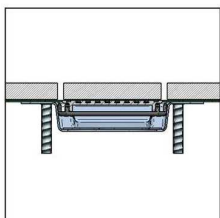

Inoltre, la scocca della canalina è composta da un unico pezzo privo di saldature e spigoli vivi per la massima igiene ed efficienza.

Studiate per ridurre al minimo i tempi di installazione, sono dotate di membrana impermeabilizzante preincollata, supporti di appoggio da 6 a 18 mm per la regolazione in altezza delle cover e basi di appoggio in polistirene espanso.

*Flat Cover*

Completare codice articolo con la misura L  
 (es. XPF/ per L = 70 diventa XPF/70)

**PP Drain Aqua**

Design Cover si contraddistingue per l'assoluta eleganza del suo design e per lo scarico centrale. In acciaio inox AISI 316, lucido o satinato, è disponibile in diverse lunghezze, da 60 a 120 cm.

Design Cover

Design Cover

PP Drain Aqua - Design Cover acciaio inox satinato AISI 316 DIN 1.4404

**DESIGN COVER - spessore piastrelle da 6 a 18 mm**

ART.	finitura	L						
		60 cm	70 cm	80 cm	90 cm	100 cm	120 cm	
<b>ACCIAIO</b>								
XPD/	acciaio inox lucido AISI 316 DIN 1.4404		22214	22215	22216	22217	22218	22219
	acciaio inox satinato AISI 316 DIN 1.4404		22220	22221	22222	22223	22224	22225

Con Invisible Cover, piatto doccia e canalina diventano un tutt'uno e si fondono alla perfezione con il rivestimento del bagno. In alluminio naturale e in diverse lunghezze (da 60 a 120 cm), scompare sotto la piastrella per un effetto estetico completamente invisibile.