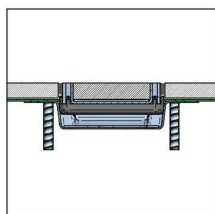

Classic Cover