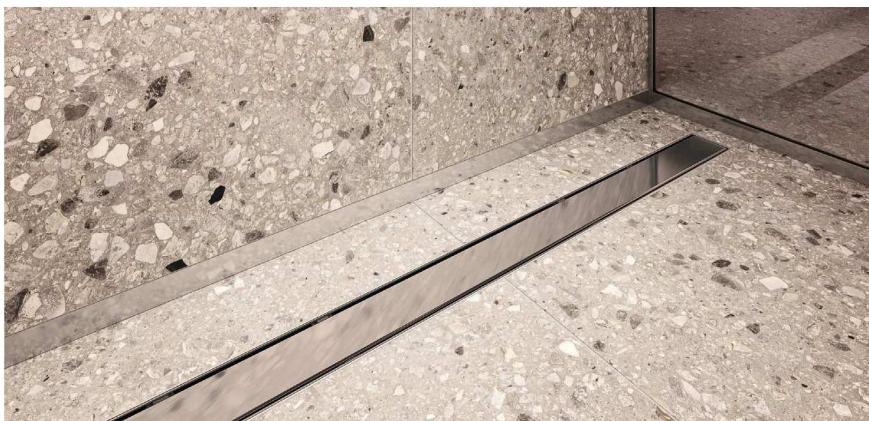

Inoltre, la scocca della canalina è composta da un unico pezzo privo di saldature e spigoli vivi per la massima igiene ed efficienza.

Studiate per ridurre al minimo i tempi di installazione, sono dotate di membrana impermeabilizzante preincollata, supporti di appoggio da 6 a 18 mm per la regolazione in altezza delle cover e basi di appoggio in polistirene espanso.

sifone estraibile in ABS antibatterico

membrana impermeabilizzante

base canalina monoscocca in acciaio inox AISI 316

base in polistirene

pozzetto in ABS antibatterico

<sup>1</sup> Disponibili diverse tipologie di cover.

<sup>2</sup> Cornice presente nel modello Classic Cover. Le altre cover non sono provviste di cornice.

PP Drain Aqua

Classic Cover, in acciaio inox AISI 316 lucido o satinato, è disponibile in diverse lunghezze (da 60 a 120 cm). La cover è completa di cornice e supporti per la regolazione da 6 a 18 mm, ed è reversibile: se capovolta diventa piastrellabile (fino a 12 mm), consentendo così una continuità estetica con il rivestimento dell'ambiente bagno.