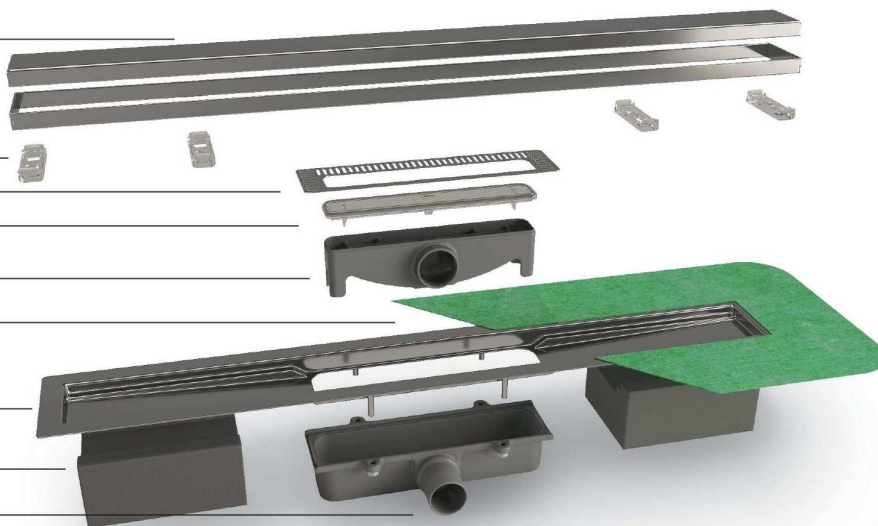

Inoltre, la scocca della canalina è composta da un unico pezzo privo di saldature e spigoli vivi per la massima igiene ed efficienza.

Studiate per ridurre al minimo i tempi di installazione, sono dotate di membrana impermeabilizzante preincollata, supporti di appoggio da 6 a 18 mm per la regolazione in altezza delle cover e basi di appoggio in polistirene espanso.

Base canalina con scarico diretto diam. 40 mm disponibile su richiesta.

*pp drain aqua PP*

*pp drain aqua PP50*

cover<sup>1</sup>

cornice<sup>2</sup>

supporti in ABS

filtro fermacapelli

coperchio estraibile in ABS antibatterico

sifone estraibile in ABS antibatterico

membrana impermeabilizzante

base canalina monoscocca in acciaio inox AISI 316

base in polistirene

pozzetto in ABS antibatterico

<sup>1</sup> Disponibili diverse tipologie di cover.

<sup>2</sup> Cornice presente nel modello Classic Cover. Le altre cover non sono provviste di cornice.

PP Drain Aqua

Classic Cover, in acciaio inox AISI 316 lucido o satinato, è disponibile in diverse lunghezze (da 60 a 120 cm). La cover è completa di cornice e supporti per la regolazione da 6 a 18 mm, ed è reversibile: se capovolta diventa piastrellabile (fino a 12 mm), consentendo così una continuità estetica con il rivestimento dell'ambiente bagno.