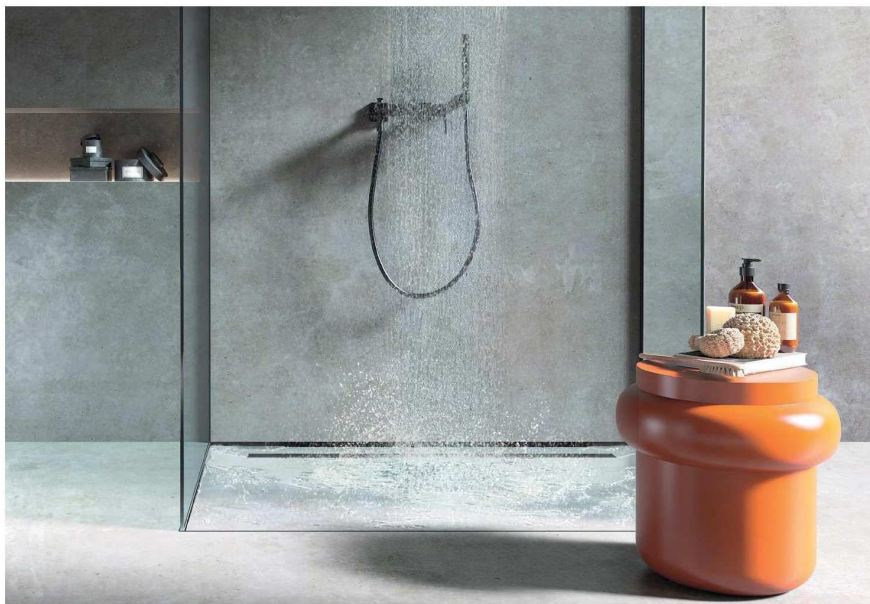

### PP Drain Aqua

Vista in pianta con Classic Cover

Vista in pianta con Cover Invisible

**PP Drain Aqua**

Con le canaline doccia PP Drain Aqua, la manutenzione e la pulizia sono semplificate al massimo. Il sifone, realizzato in ABS antibatterico, è estraibile e totalmente ispezionabile.

Inoltre, la scocca della canalina è composta da un unico pezzo privo di saldature e spigoli vivi per la massima igiene ed efficienza.

Studiate per ridurre al minimo i tempi di installazione, sono dotate di membrana impermeabilizzante preincollata, supporti di appoggio da 6 a 18 mm per la regolazione in altezza delle cover e basi di appoggio in polistirene espanso.