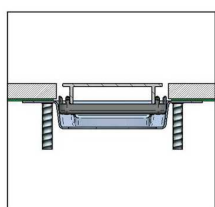

Flat Cover alluminio