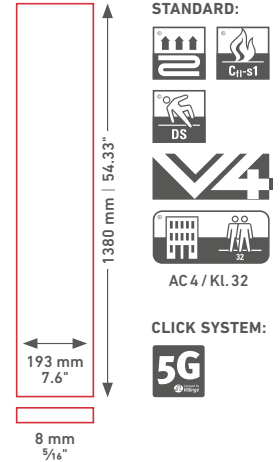

SWISS SYNC CHROME

DE Der 8 mm starke Laminat-fussboden SWISS SYNC CHROME im Standardformat 1380×193 mm, Synchronstruktur und 5G-Klicksystem eignet sich dank hoher Abriebsklasse für alle Räume mit mittelstarker Beanspruchung.

EN The 8 mm thick SWISS SYNC CHROME standard laminate flooring of 1380×193 mm, synchronised structure and 5G click system is suitable for all medium-traffic spaces due to its high abrasion class.

FR Le sol stratifié SWISS SYNC CHROME de 8 mm d'épaisseur, au format standard de 1380×193 mm, à la structure synchronisée et au système par clics 5G, convient à tous les espaces soumis à d'intensité moyenne grâce à sa classe d'abrasion élevée.

IT Il pavimento in laminato SWISS SYNC CHROME di 8 mm di spessore nel formato standard 1380×193 mm, struttura sincronizzata e sistema a scatto 5G, è adatto a tutti gli ambienti a uso medio-intenso grazie alla sua alta classe di abrasione.

ES El suelo laminado SWISS SYNC CHROME de 8 mm de grosor, en formato estándar, 1380×193 mm, con estructura sincrónica y sistema de clic 5G es adecuado para todas las estancias con un uso medianamente intenso gracias a su clase de abrasión alta.

PT Graças à classe de abrasão elevada, o pavimento laminado de 8 mm SWISS SYNC CHROME, com formato padrão 1380×193 mm, estrutura sincronizada e sistema de encaixe 5G, adequa-se a todos os espaços com média utilização.

D3916 CK
Toscana Oak