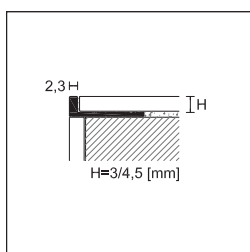

profili per angoli esterni

cerfix® proangle

AI/10 acciaio inox AISI 304 - DIN 1.4301

ZBS/ alluminio bril. satinato nero

Proangle è una linea di profili da utilizzarsi per chiusura e protezione degli angoli esterni dei rivestimenti in ceramica evitando l'antiestetico e fragile taglio a 45°. La sua forma squadrata definisce in modo netto la posa di rivestimenti come il gres porcellanato rettificato.

PROANGLE

lunghezza = 270 cm - conf. 20 pz

ART.	finitura	H								
		3	4,5	6	8	9	10	11	12,5	
ALLUMINIO										
ZA/	anodizzato argento	90338	90340	88204	88205	88217	88206	88218	88207	
	<i>euro/m</i>	2,81	2,93	3,00	3,08	3,15	3,23	3,49	3,72	
ZA/	anodizzato titanio	-	-	88253	88254	-	88255	88257	88256	
	<i>euro/m</i>	3,41	3,53	3,60	3,68	3,75	3,83	4,09	4,32	
ZA/	anodizzato nero	-	-	-	88265	-	88266	88267	88268	
	<i>euro/m</i>	-	-	-	4,40	-	4,57	4,70	4,94	
ZB/	bril. lucido argento	-	88260	88294	88295	-	88296	88220	88297	
	<i>euro/m</i>	-	6,53	6,74	7,02	-	7,17	7,36	7,54	
ZB/	bril. lucido oro	-	88261	88339	88340	-	88341	-	88342	
	<i>euro/m</i>	-	90341	88344	88345	-	88346	88348	88347	
ZBS/	bril. satinato argento	-	-	-	-	-	88356	88357	88358	
	<i>euro/m</i>	-	6,72	6,95	7,23	-	7,38	7,58	7,77	
ZTM/	bril. satinato titanio	-	-	-	-	-	88359	88360	88361	
	<i>euro/m</i>	-	-	-	-	-	7,97	8,17	8,36	
ZBS/	bril. satinato nero	-	-	-	-	-	88353	88354	88355	
	<i>euro/m</i>	-	-	-	-	-	8,33	8,53	8,74	
ZV/	verniciato bianco opaco RAL 9003	-	-	-	88395	-	88396	88435	88397	
	<i>euro/m</i>	-	-	88384	88385	-	88386	88436	88387	
ZVH/	verniciato bianco RAL 9003	-	-	3,84	3,97	-	4,32	4,45	4,59	
	<i>euro/m</i>	-	-	-	5,53	-	5,90	-	6,18	