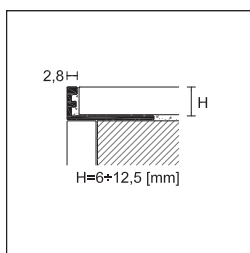

profili per angoli esterni

cerfix® proangle

AI/10 acciaio inox AISI 304 - DIN 1.4301

ZBS/ alluminio bril. satinato nero

Proangle è una linea di profili da utilizzarsi per chiusura e protezione degli angoli esterni dei rivestimenti in ceramica evitando l'antiestetico e fragile taglio a 45°. La sua forma squadrata definisce in modo netto la posa di rivestimenti come il gres porcellanato rettificato.

PROANGLE

lunghezza = 270 cm - conf. 20 pz

ART.	finitura	H								
		3	4,5	6	8	9	10	11	12,5	
ALLUMINIO										
ZA/	anodizzato argento	90338	90340	88204	88205	88217	88206	88218	88207	
	<i>euro/m</i>	2,81	2,93	3,00	3,08	3,15	3,23	3,49	3,72	
ZA/	anodizzato titanio	-	-	88253	88254	-	88255	88257	88256	
	<i>euro/m</i>	3,41	3,53	3,60	3,68	3,75	3,83	4,09	4,32	
ZA/	anodizzato nero	-	-	-	88265	-	88266	88267	88268	
	<i>euro/m</i>	-	-	-	4,40	-	4,57	4,70	4,94	
ZB/	bril. lucido argento	-	88260	88294	88295	-	88296	88220	88297	
	<i>euro/m</i>	-	6,53	6,74	7,02	-	7,17	7,36	7,54	
ZB/	bril. lucido oro	-	88261	88339	88340	-	88341	-	88342	
	<i>euro/m</i>	-	90341	88344	88345	-	88346	88348	88347	
ZBS/	bril. satinato argento	-	-	-	-	-	88356	88357	88358	
	<i>euro/m</i>	-	6,72	6,95	7,23	-	7,38	7,58	7,77	
ZTM/	bril. satinato titanio	-	-	-	-	-	88359	88360	88361	
	<i>euro/m</i>	-	-	-	-	-	7,97	8,17	8,36	
ZBS/	bril. satinato nero	-	-	-	-	-	88353	88354	88355	
	<i>euro/m</i>	-	-	-	-	-	8,33	8,53	8,74	
ZV/	verniciato bianco opaco RAL 9003	-	-	-	88395	-	88396	88435	88397	
	<i>euro/m</i>	-	-	88384	88385	-	88386	88436	88387	
ZVH/	verniciato bianco RAL 9003	-	-	3,84	3,97	-	4,32	4,45	4,59	
	<i>euro/m</i>	-	-	-	5,53	-	5,90	-	6,18	