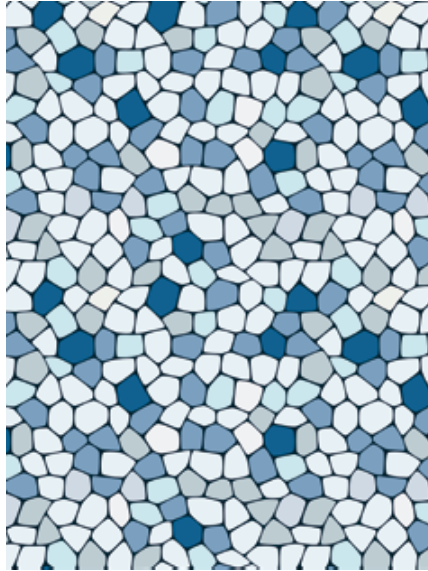

## STONE

Stone  
Grigio

Stone  
Blu

Stone  
Beige

Stone  
Verde  
Acqua

Stone  
Verde

#### Dimensioni disponibili Available sizes

60x80 - 50x98 - 60x98  
49x120 - 70x180 - 80x198  
90x250 - 70x120 - 80x140  
98x140 - 98x140 - 98x160  
120x190 - 140x198  
135x230 - 198x350

#### Tovaglietta / Placemats

■ 45x30    ■ 90x30  
● 30 - 40 - 50    ● 35x50