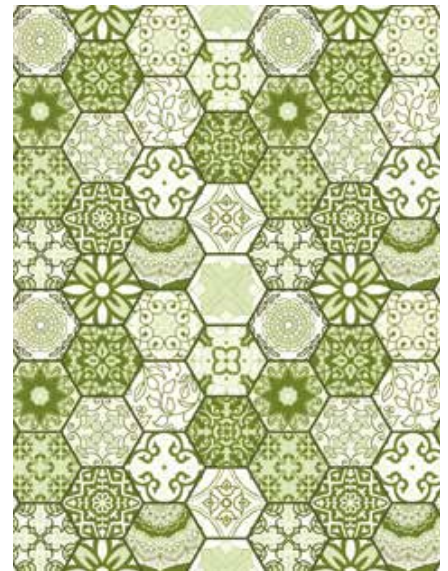

13

ZANNONE

Zannone
Multicolor
Arancio

Zannone
Multicolor
Verde Acqua

Zannone
Grigio

Zannone
Blu

Zannone
Marrone

Zannone
Verde

Dimensioni disponibili Available sizes

60x80 - 50x98 - 60x98
49x120 - 70x180 - 80x198
90x250 - 70x120 - 80x140
98x140 - 98x140 - 98x160
120x190 - 140x198
135x230 - 198x350

Tovaglietta / Placemats

■ 45x30 ■ 90x30
● 30 - 40 - 50 ● 35x50