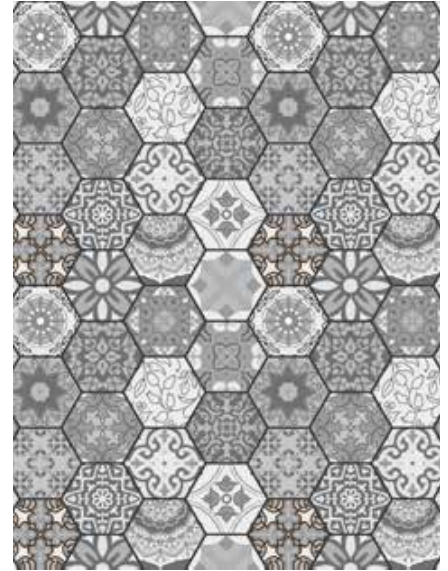

13

ZANNONE

Zannone
Multicolor
Arancio

Zannone
Multicolor
Verde Acqua

Zannone
Grigio

Zannone
Blu

Zannone
Marrone

Zannone
Verde

Dimensioni disponibili Available sizes

60x80 - 50x98 - 60x98
49x120 - 70x180 - 80x198
90x250 - 70x120 - 80x140
98x140 - 98x140 - 98x160
120x190 - 140x198
135x230 - 198x350

Tovaglietta / Placemats

■ 45x30 ■ 90x30
● 30 - 40 - 50 ● 35x50