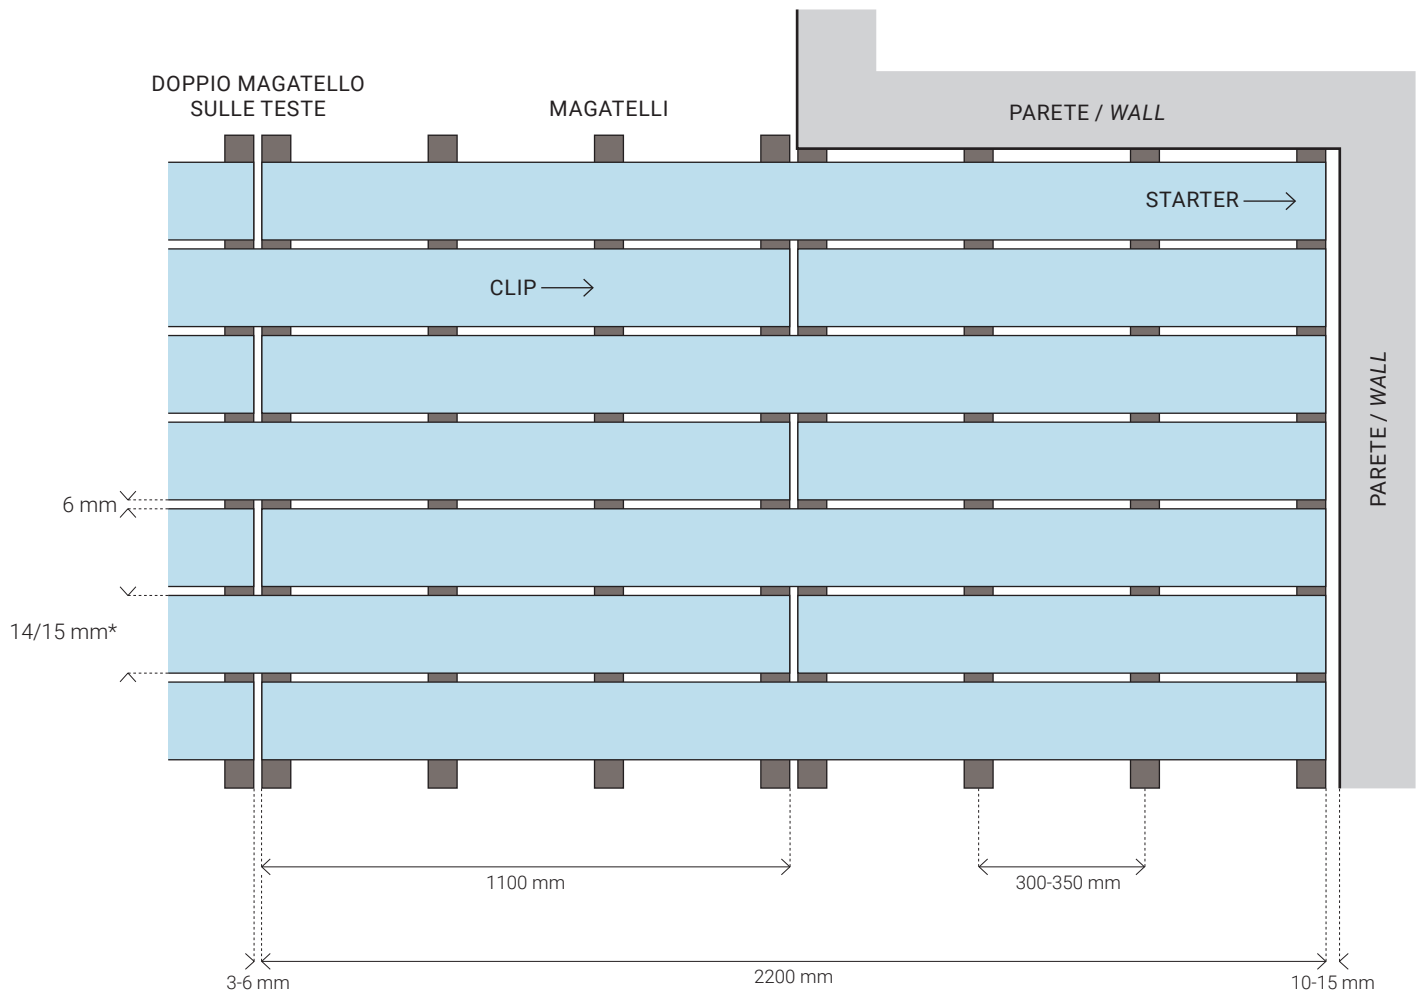

SCHEMA DI POSA

INSTALLATION DIAGRAM

* 15 mm - WPC Pieno / Solid WPC
14 mm - WPC Protecta / Protecta WPC

IMPORTANTE: L'azienda non risponderà di difetti insorti a seguito di una mancata osservanza delle norme sopra citate.