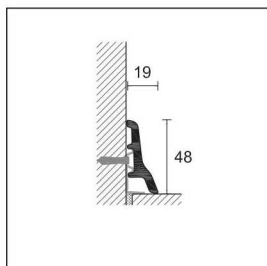

8602

8602

PVC LINE

lunghezza 250 cm - conf. 40 pz

PVC ESPANSO

H = 48 mm

ART.	decori	
	555	29530
8602	556	29532
	557	29534

no sconfezionamento