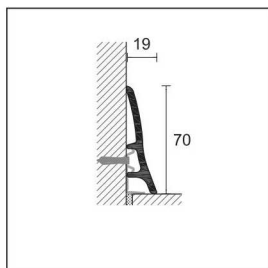

8602/C clips di fissaggio

8607

8607

PVC LINE

lunghezza 250 cm - conf. 40 pz

PVC ESPANSO

H = 70 mm

ART.	decori	
	532	30414
	542	30424
	545	30428
8607	555	30430
	556	30432
	557	30434