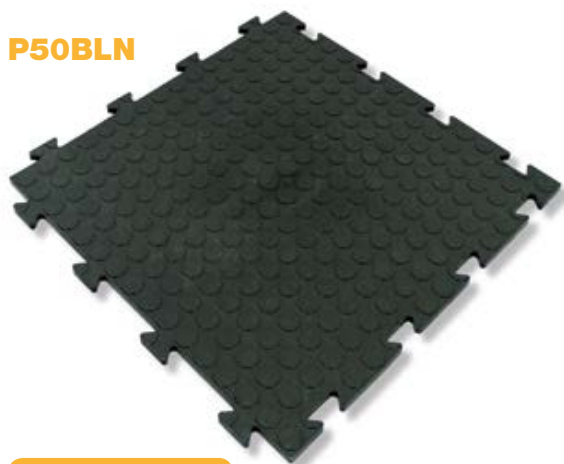

> Linea **TENAX** Bubble line

Prodotto italiano ecosostenibile
Eco-sustainable italian product

prodotto in PVC
produced in PVC

non assorbe gli odori
don't absorb smells

non trattiene umidità
don't keep humidity

semplice sistema di assemblaggio
easy assembly system

P50BLN

P50BLN

1 mq=4,3 piastrelle/tiles

È possibile creare linee per delimitare delle aree
You can create lines to delimit areas