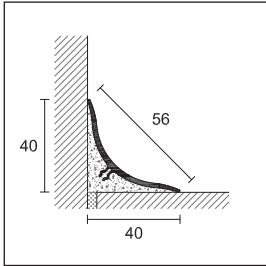

BL/40

PROROUND B

lunghezza = 270 cm - conf. 20 pz

ART.	finitura		LxL		
			20x20	40x40	50x50
PVC					
BL/	bianco	☐	95550	95500	95551
	<i>euro/m</i>		3,18	4,66	6,73

ACCESSORI IN POLIPROPILENE CONF.		8 pz	4 pz	4 pz	
ANGOLO ESTERNO IN POLIPROPILENE BIANCO					
GBL/ E	bianco	☐	95556	95510	95552
	<i>euro/pz</i>		2,23	2,95	3,14
ANGOLO INTERNO IN POLIPROPILENE BIANCO					
GBL/ I	bianco	☐	95557	95512	95553
	<i>euro/pz</i>		2,23	2,95	3,14
ANGOLO TRIASSIALE IN POLIPROPILENE BIANCO					
GBL/ T	bianco	☐	-	95511	95554
	<i>euro/pz</i>		-	2,95	3,14
ANGOLO TERMINALE DX-SX IN POLIPROPILENE BIANCO					
GBL/ C	bianco	☐	95558	95513	95555
	<i>euro/pz</i>		2,23	2,83	2,98

no sconfezionamento - articolo GBL/ C confezione da 16 pz (20x20) e 8 pz (40x40 e 50x50)

Vendita all'unità vedi pag 305