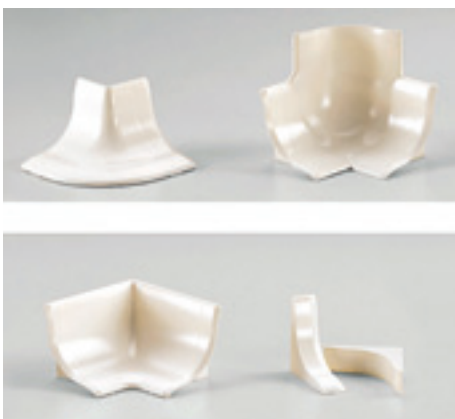

accessori in polipropilene per BL/40