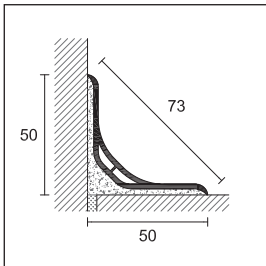

no sconfezionamento - confezione individuale - articolo GBL/ C confezione da 16 pz (20x20) e 8 pz (40x40)

Completare codice articolo con la misura L (es. BLA/ per L= 20 diventa BLA/20)

Vendita all'unità vedi pag 305

BL/20

BL/40

BL/50

PROROUND B

lunghezza = 270 cm - conf. 20 pz

ART.	finitura		LxL		
			20x20	40x40	50x50
PVC					
BL/	bianco	<input type="checkbox"/>	95550	95500	95551
	<i>euro/m</i>		3,18	4,66	6,73

ACCESSORI IN POLIPROPILENE CONF.		8 pz	4 pz	4 pz	
ANGOLO ESTERNO IN POLIPROPILENE BIANCO					
GBL/ E	bianco	<input type="checkbox"/>	95556	95510	95552
	<i>euro/pz</i>		2,23	2,95	3,14
ANGOLO INTERNO IN POLIPROPILENE BIANCO					
GBL/ I	bianco	<input type="checkbox"/>	95557	95512	95553
	<i>euro/pz</i>		2,23	2,95	3,14
ANGOLO TRIASSIALE IN POLIPROPILENE BIANCO					
GBL/ T	bianco	<input type="checkbox"/>	-	95511	95554
	<i>euro/pz</i>		-	2,95	3,14
ANGOLO TERMINALE DX-SX IN POLIPROPILENE BIANCO					
GBL/ C	bianco	<input type="checkbox"/>	95558	95513	95555
	<i>euro/pz</i>		2,23	2,83	2,98