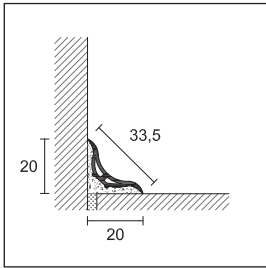

ANGOLO TRIASSIALE IN POLIPROPILENE

	argento		-	95588
GBL/ T	euro/pz		-	2,95
	bianco		-	95511
	euro/pz		-	2,95

ANGOLO TERMINALE DX-SX IN POLIPROPILENE

16 pz

8 pz

	argento		95578	95590
GBL/ C	euro/pz		2,23	2,83
	bianco		95558	95513
	euro/pz		2,23	2,83

no sconfezionamento - confezione individuale - articolo GBL/ C confezione da 16 pz (20x20) e 8 pz (40x40)

Completare codice articolo con la misura L (es. BLA/ per L= 20 diventa BLA/20)

Vendita all'unità vedi pag 305