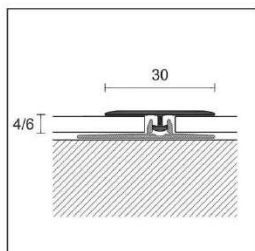

**Profix Thin**

Z/4 + PT/4

C/4 + PT/4/SA

S/4 + PT/4/SA

**PROFIX THIN**

lunghezza = 270 cm - conf. 20 pz

per pavimenti spess. da 4 a 6 mm

**decori ALCROM® PLUS**

	Z/4	C/4	S/4		Z/4	C/4	S/4
decoro 1003	85101	85201	85301	decoro 1060	85120	85220	85320
decoro 1006	85102	85202	85302	decoro 1063	85121	85221	85321
decoro 1009	85103	85203	85303	decoro 1066	85122	85222	85322
decoro 1012	85104	85204	85304	decoro 1069	85123	85223	85323
decoro 1015	85105 *	85205 *	85305 *	decoro 1072	85124 *	85224 *	85324 *
decoro 1018	85106 *	85206 *	85306 *	decoro 1075	85125 *	85225 *	85325 *
decoro 1021	85107	85207	85307	decoro 1078	85126 *	85226 *	85326 *
decoro 1024	85108	85208	85308	decoro 1081	85127	85227	85327
decoro 1027	85109 *	85209 *	85309 *	decoro 1084	85128	85228	85328
decoro 1030	85110	85210	85310	decoro 1087	85129	85229	85329
decoro 1033	85111	85211	85311	decoro 1090	85130	85230	85330
decoro 1036	85112	85212	85312	decoro 1093	85131 *	85231 *	85331 *
decoro 1039	85113 *	85213 *	85313 *	decoro 1096	85132 *	85232 *	85332 *
decoro 1042	85114	85214	85314	decoro 1099	85133 *	85233 *	85333 *
decoro 1045	85115	85215	85315	decoro 1102	85134 *	85234 *	85334 *
decoro 1048	85116 *	85216 *	85316 *	decoro 1105	85135	85235	85335
decoro 1051	85117	85217	85317	decoro 1108	85136	85236	85336
decoro 1054	85118	85218	85318	decoro 1111	85137	85237	85337
decoro 1057	85119	85219	85319	decoro 1114	85138 *	85238 *	85338 *