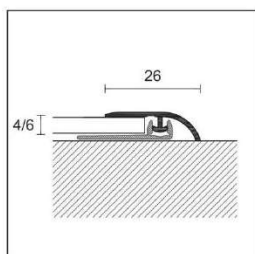

**Profix Thin**

Z/4 + PT/4

C/4 + PT/4/SA

S/4 + PT/4/SA

**PROFIX THIN**

lunghezza = 270 cm - conf. 20 pz

per pavimenti spess. da 4 a 6 mm

**decori ALCROM® PLUS**

	Z/4	C/4	S/4		Z/4	C/4	S/4
decoro 1003	85101	85201	85301	decoro 1060	85120	85220	85320
decoro 1006	85102	85202	85302	decoro 1063	85121	85221	85321
decoro 1009	85103	85203	85303	decoro 1066	85122	85222	85322
decoro 1012	85104	85204	85304	decoro 1069	85123	85223	85323
decoro 1015	85105 *	85205 *	85305 *	decoro 1072	85124 *	85224 *	85324 *
decoro 1018	85106 *	85206 *	85306 *	decoro 1075	85125 *	85225 *	85325 *
decoro 1021	85107	85207	85307	decoro 1078	85126 *	85226 *	85326 *
decoro 1024	85108	85208	85308	decoro 1081	85127	85227	85327
decoro 1027	85109 *	85209 *	85309 *	decoro 1084	85128	85228	85328
decoro 1030	85110	85210	85310	decoro 1087	85129	85229	85329
decoro 1033	85111	85211	85311	decoro 1090	85130	85230	85330
decoro 1036	85112	85212	85312	decoro 1093	85131 *	85231 *	85331 *
decoro 1039	85113 *	85213 *	85313 *	decoro 1096	85132 *	85232 *	85332 *
decoro 1042	85114	85214	85314	decoro 1099	85133 *	85233 *	85333 *
decoro 1045	85115	85215	85315	decoro 1102	85134 *	85234 *	85334 *
decoro 1048	85116 *	85216 *	85316 *	decoro 1105	85135	85235	85335
decoro 1051	85117	85217	85317	decoro 1108	85136	85236	85336
decoro 1054	85118	85218	85318	decoro 1111	85137	85237	85337
decoro 1057	85119	85219	85319	decoro 1114	85138 *	85238 *	85338 *