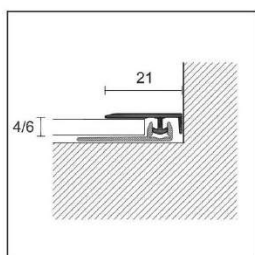

**Profix Thin**

Z/4 + PT/4

C/4 + PT/4/SA

S/4 + PT/4/SA

**PROFIX THIN**

lunghezza = 270 cm - conf. 20 pz

per pavimenti spess. da 4 a 6 mm

**decori ALCROM® PLUS**

	Z/4	C/4	S/4		Z/4	C/4	S/4
decoro 1003	85101	85201	85301	decoro 1060	85120	85220	85320
decoro 1006	85102	85202	85302	decoro 1063	85121	85221	85321
decoro 1009	85103	85203	85303	decoro 1066	85122	85222	85322
decoro 1012	85104	85204	85304	decoro 1069	85123	85223	85323
decoro 1015	85105 *	85205 *	85305 *	decoro 1072	85124 *	85224 *	85324 *
decoro 1018	85106 *	85206 *	85306 *	decoro 1075	85125 *	85225 *	85325 *
decoro 1021	85107	85207	85307	decoro 1078	85126 *	85226 *	85326 *
decoro 1024	85108	85208	85308	decoro 1081	85127	85227	85327
decoro 1027	85109 *	85209 *	85309 *	decoro 1084	85128	85228	85328
decoro 1030	85110	85210	85310	decoro 1087	85129	85229	85329
decoro 1033	85111	85211	85311	decoro 1090	85130	85230	85330
decoro 1036	85112	85212	85312	decoro 1093	85131 *	85231 *	85331 *
decoro 1039	85113 *	85213 *	85313 *	decoro 1096	85132 *	85232 *	85332 *
decoro 1042	85114	85214	85314	decoro 1099	85133 *	85233 *	85333 *
decoro 1045	85115	85215	85315	decoro 1102	85134 *	85234 *	85334 *
decoro 1048	85116 *	85216 *	85316 *	decoro 1105	85135	85235	85335
decoro 1051	85117	85217	85317	decoro 1108	85136	85236	85336
decoro 1054	85118	85218	85318	decoro 1111	85137	85237	85337
decoro 1057	85119	85219	85319	decoro 1114	85138 *	85238 *	85338 *