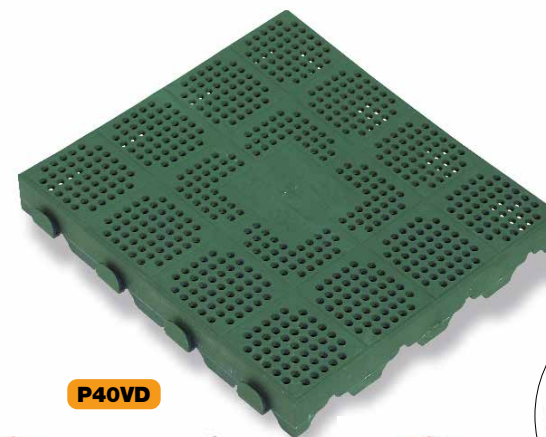

> Linea COMBI